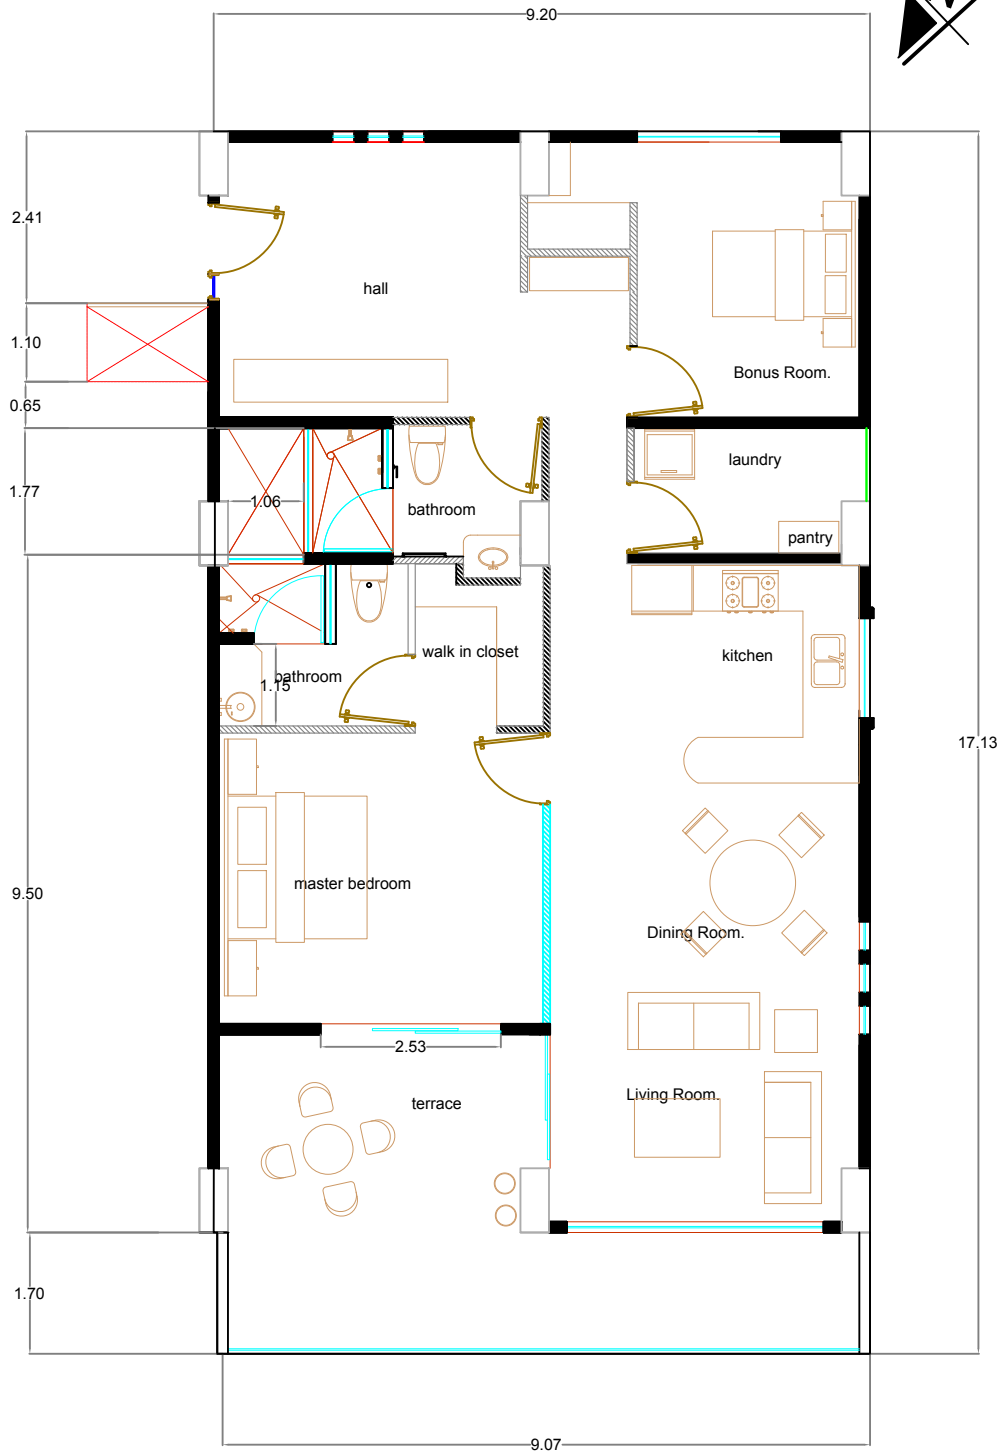

Departamento 906.
Sup: 155.29 mts2.

Suroeste: Unidad 905. Noreste: Vacio a area comun..
Noroeste: vacio a area común. Sureste: Vacio a area comun..