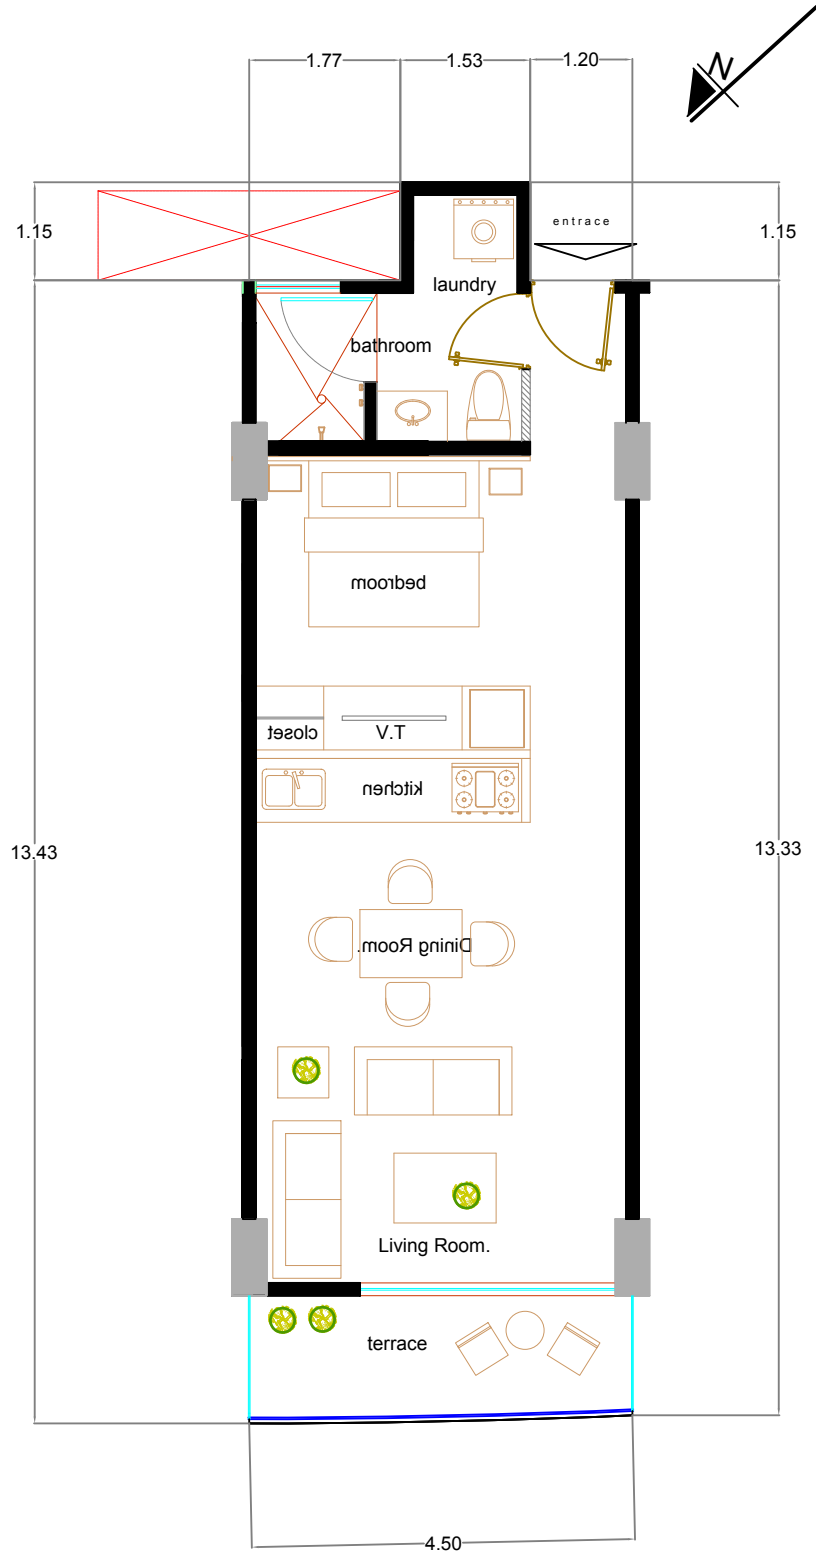

Departamento 804.
Sup: 61.95 mts2.

Suroeste: Unidad 803
Noroeste: vacio a area común.

Noreste: Unidad 805.
Sureste: Vacio a area comun.