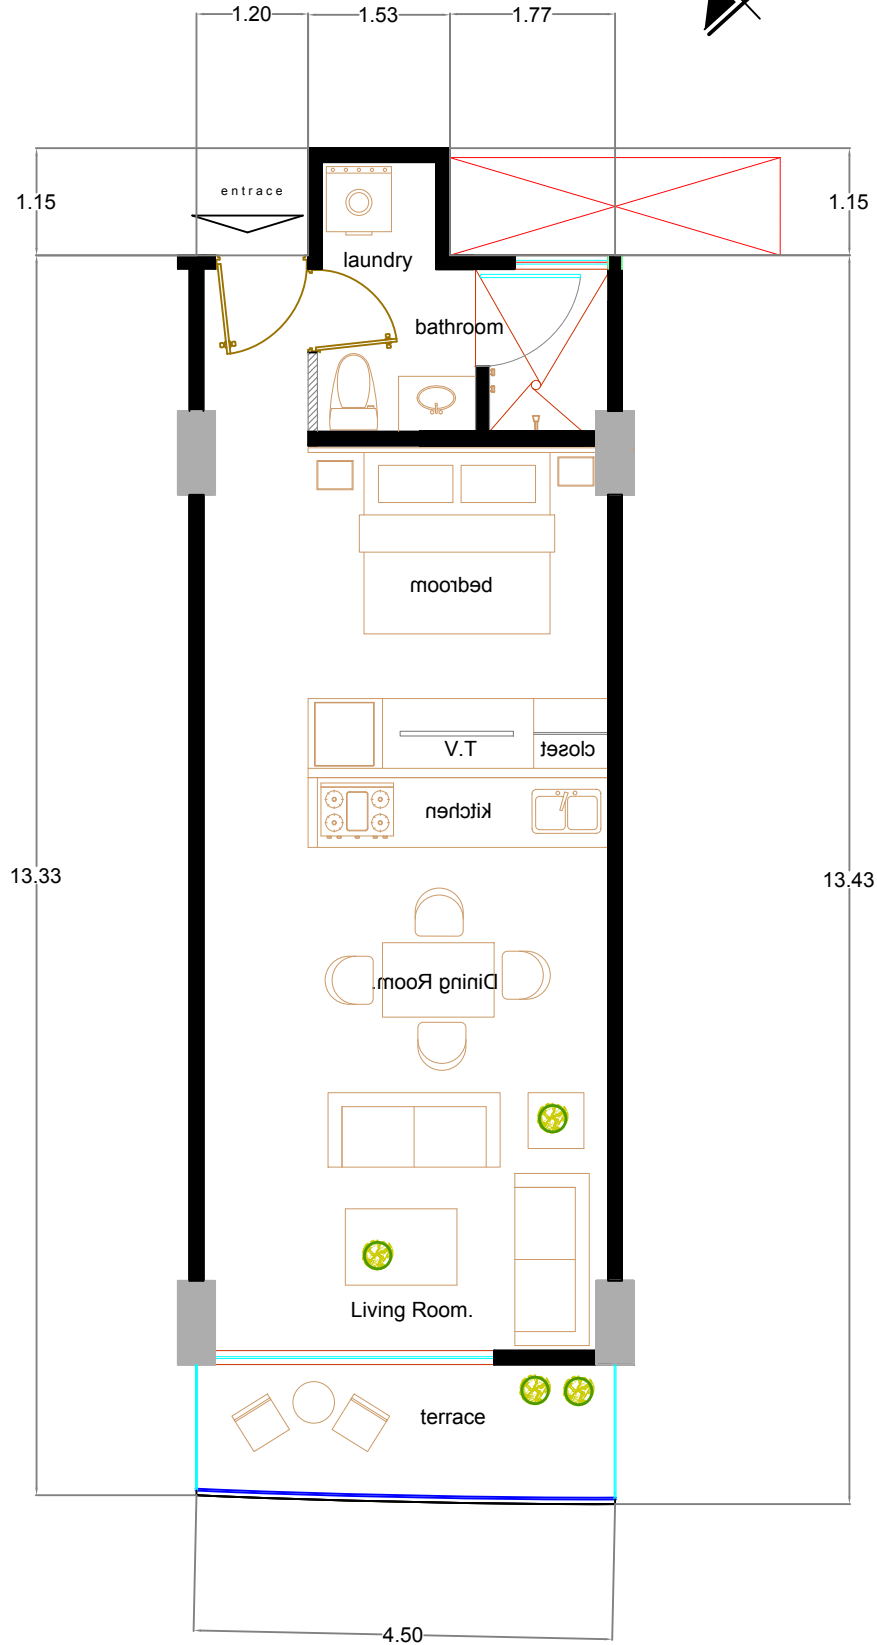

Sup: 61.95 mts2.

Noreste: Unidad 702.

Sureste: Vacio a area comun.

Suroeste: Unidad 704.

Noroeste: vacio a area común.