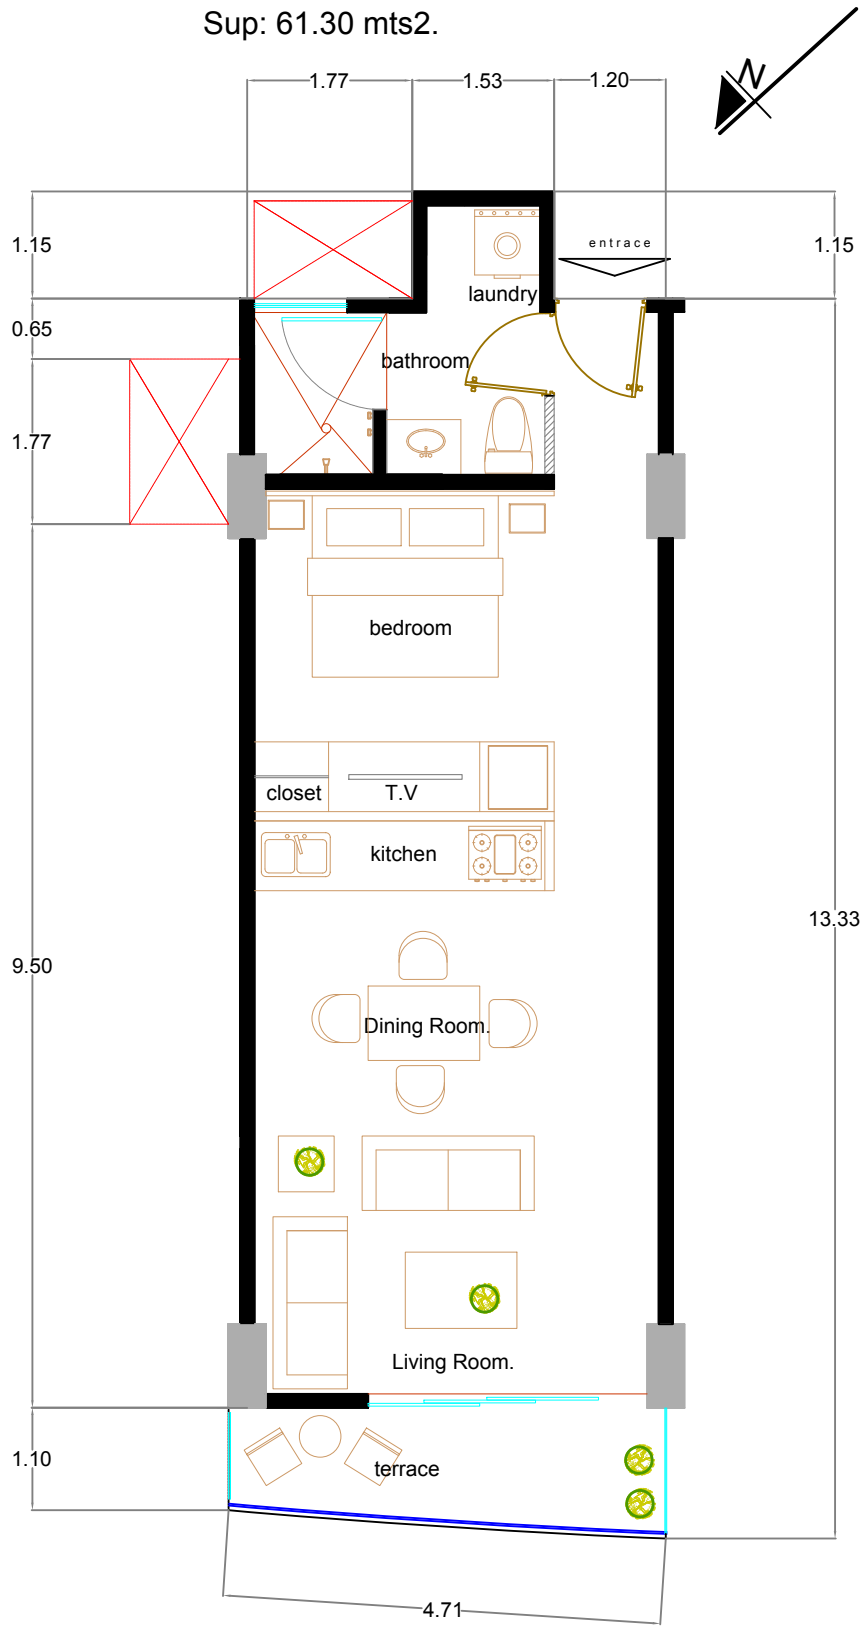

Departamento 702.
Sup: 61.30 mts2.

Noreste: Unidad 701.
Sureste: Vacio a area comun.

Suroeste: Unidad 703.
Noroeste: vacio a area común.