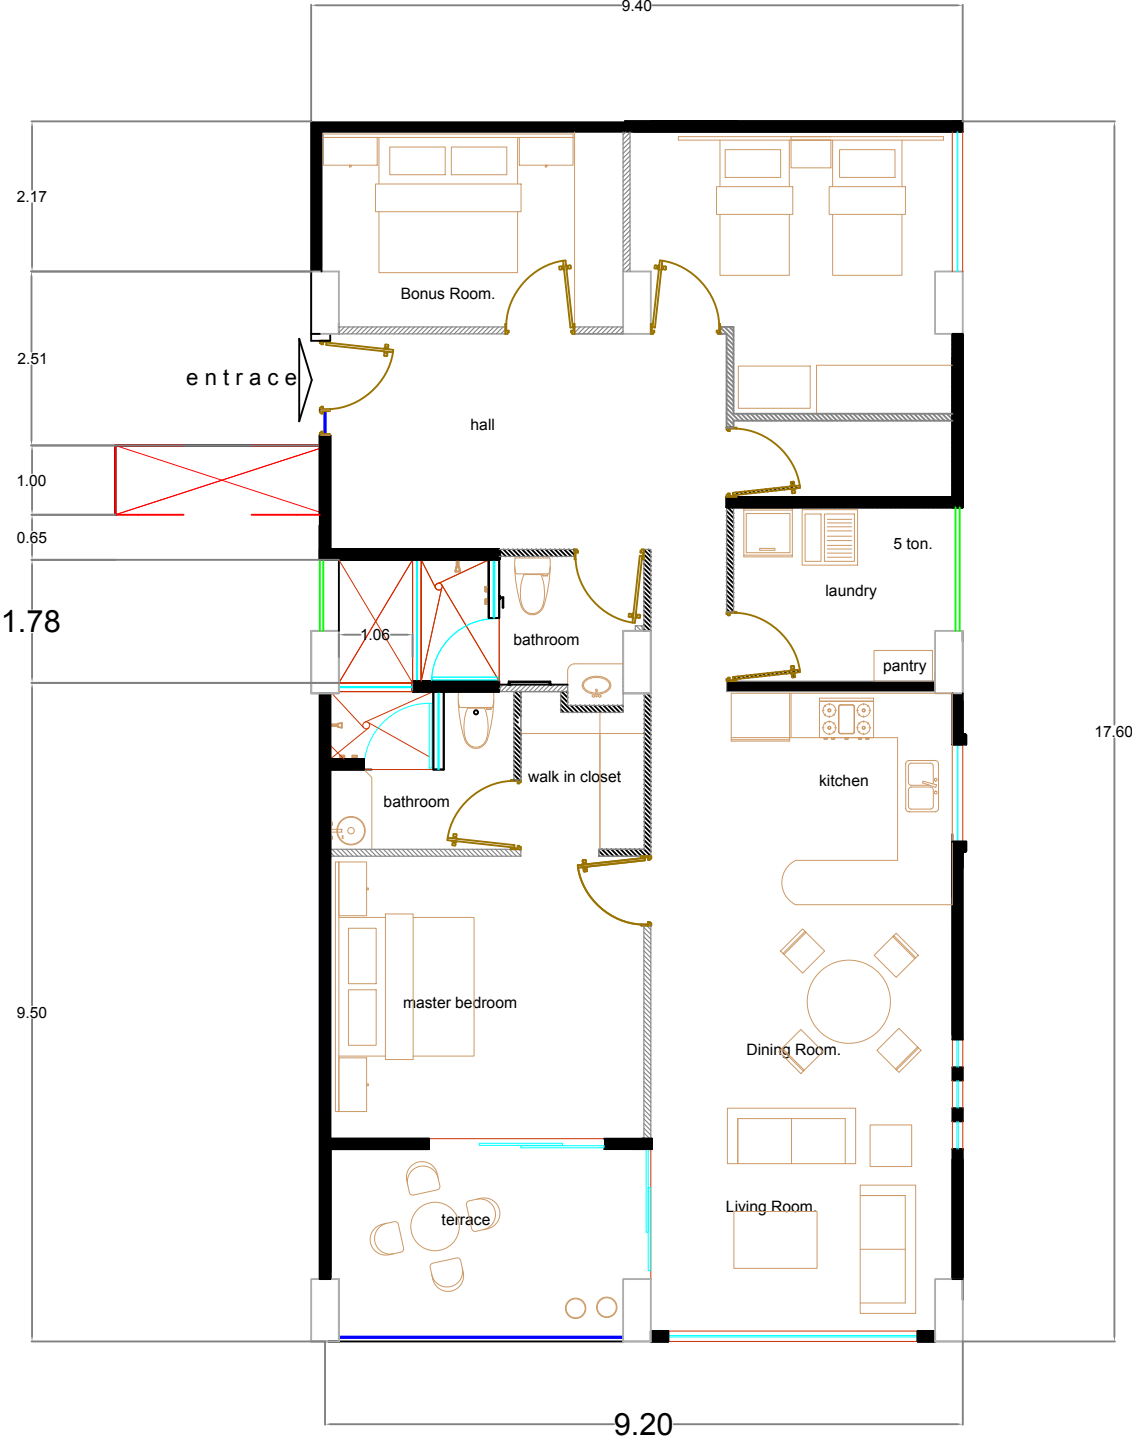

Departamento No. 304

Sup: 160.25 mts2.

Noreste: Unidad 303.
Sureste: Vacio a area comun.

Suroeste: Con vacio a Area comun.
Noroeste: vacio a area común.