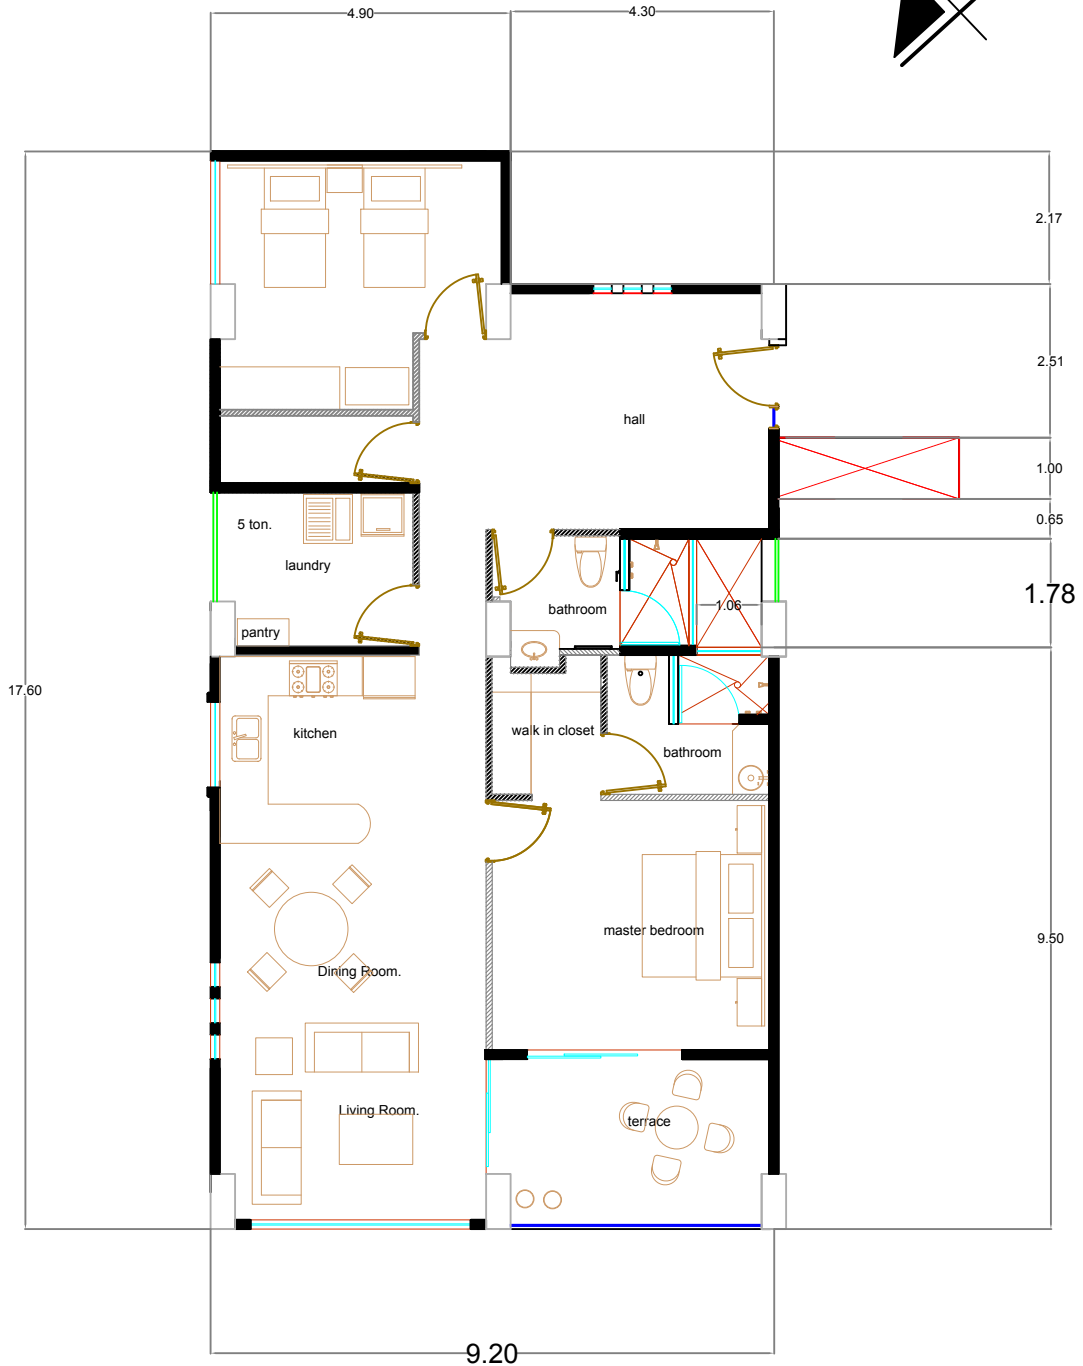

Departamento No. 301
Sup: 150.60 mts2.

Noreste: Vacio a area comun.
Sureste: Vacio a area comun.

Suroeste: Unidad 302.
Noroeste: vacio a area común.