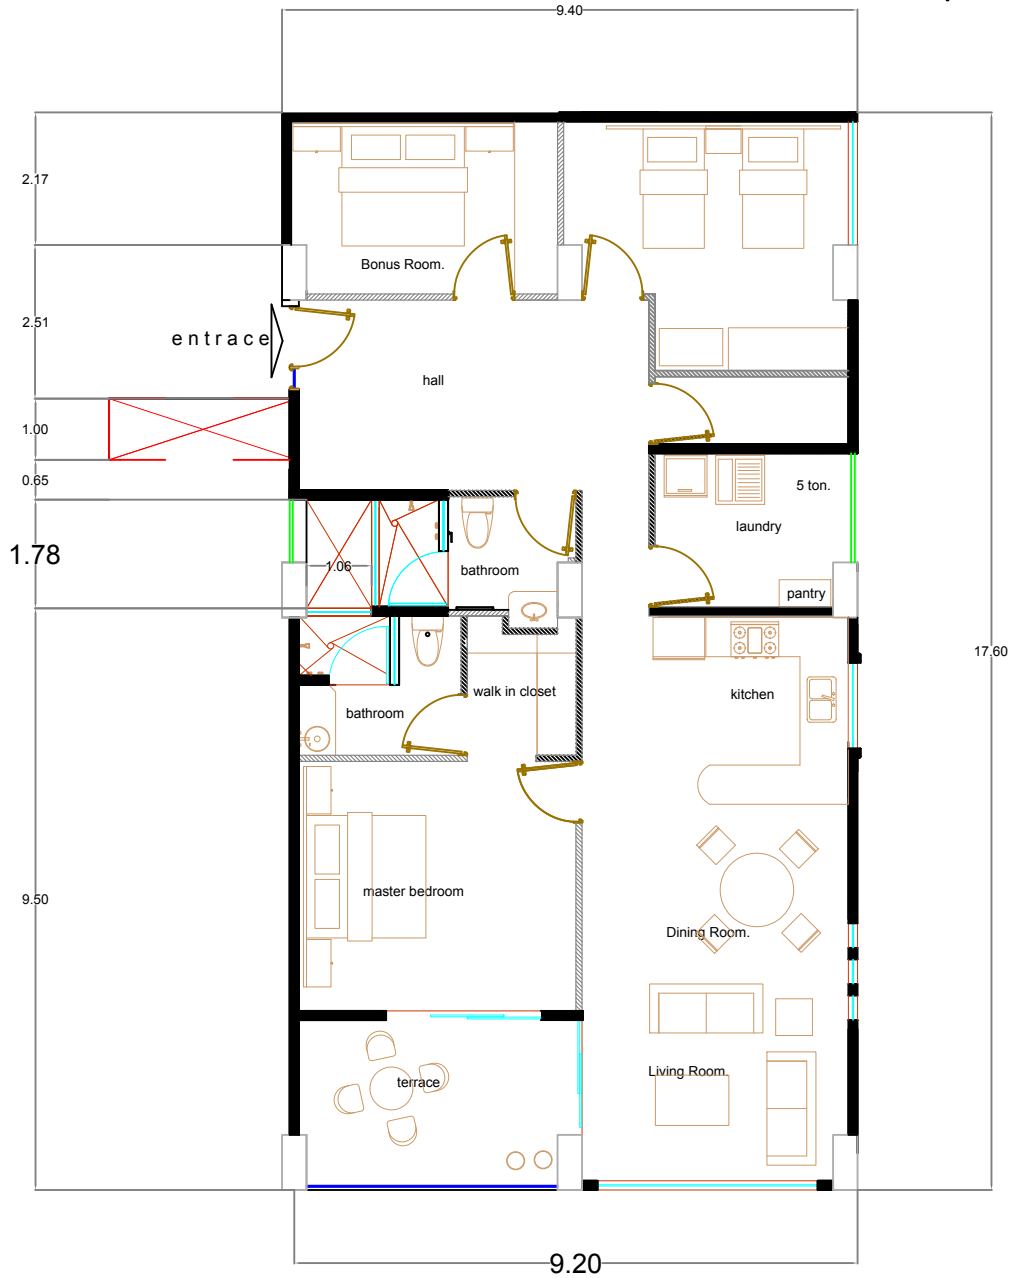

Departamento No. 204
Sup: 160.25 mts2.

Noreste: Unidad 203.
Sureste: Vacio a area comun.

Suroeste: Con vacio a Area comun.
Noroeste: vacio a area común.