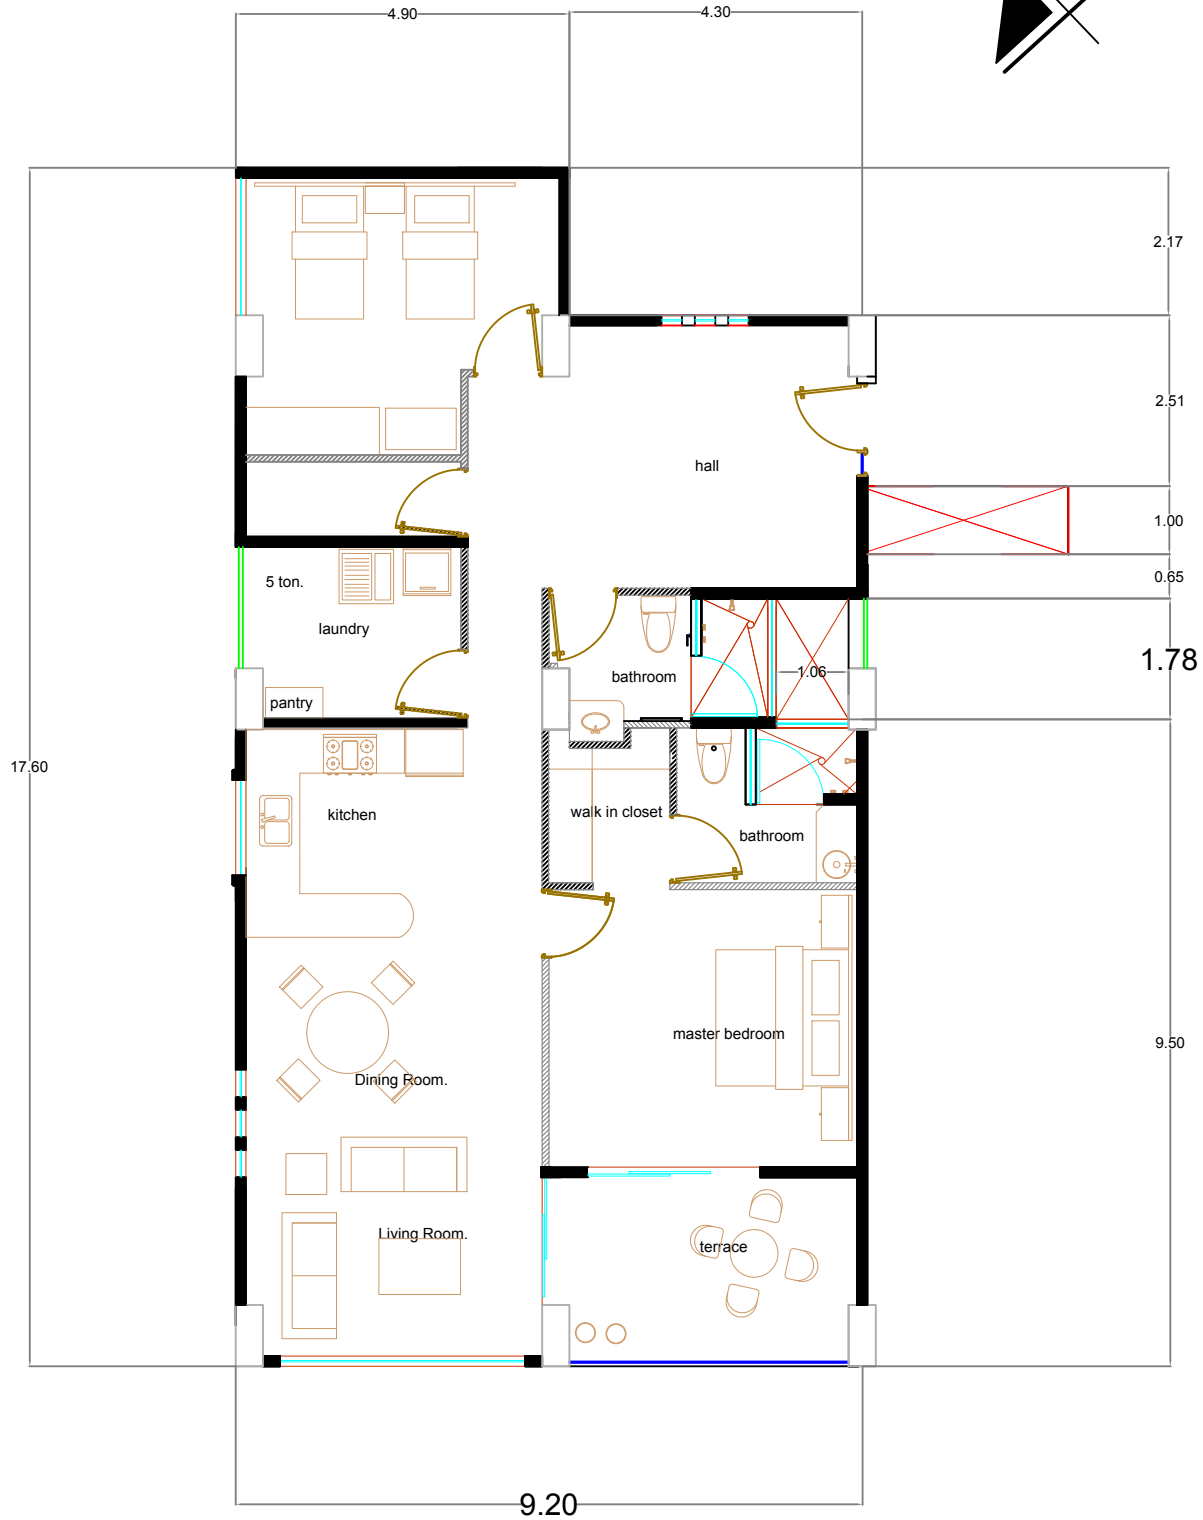

Departamento No. 201

Sup: 150.60 mts².

Noreste: Vacio a area comun.
Sureste: Vacio a area comun.

Suroeste: Unidad 202.
Noroeste: vacio a area común.